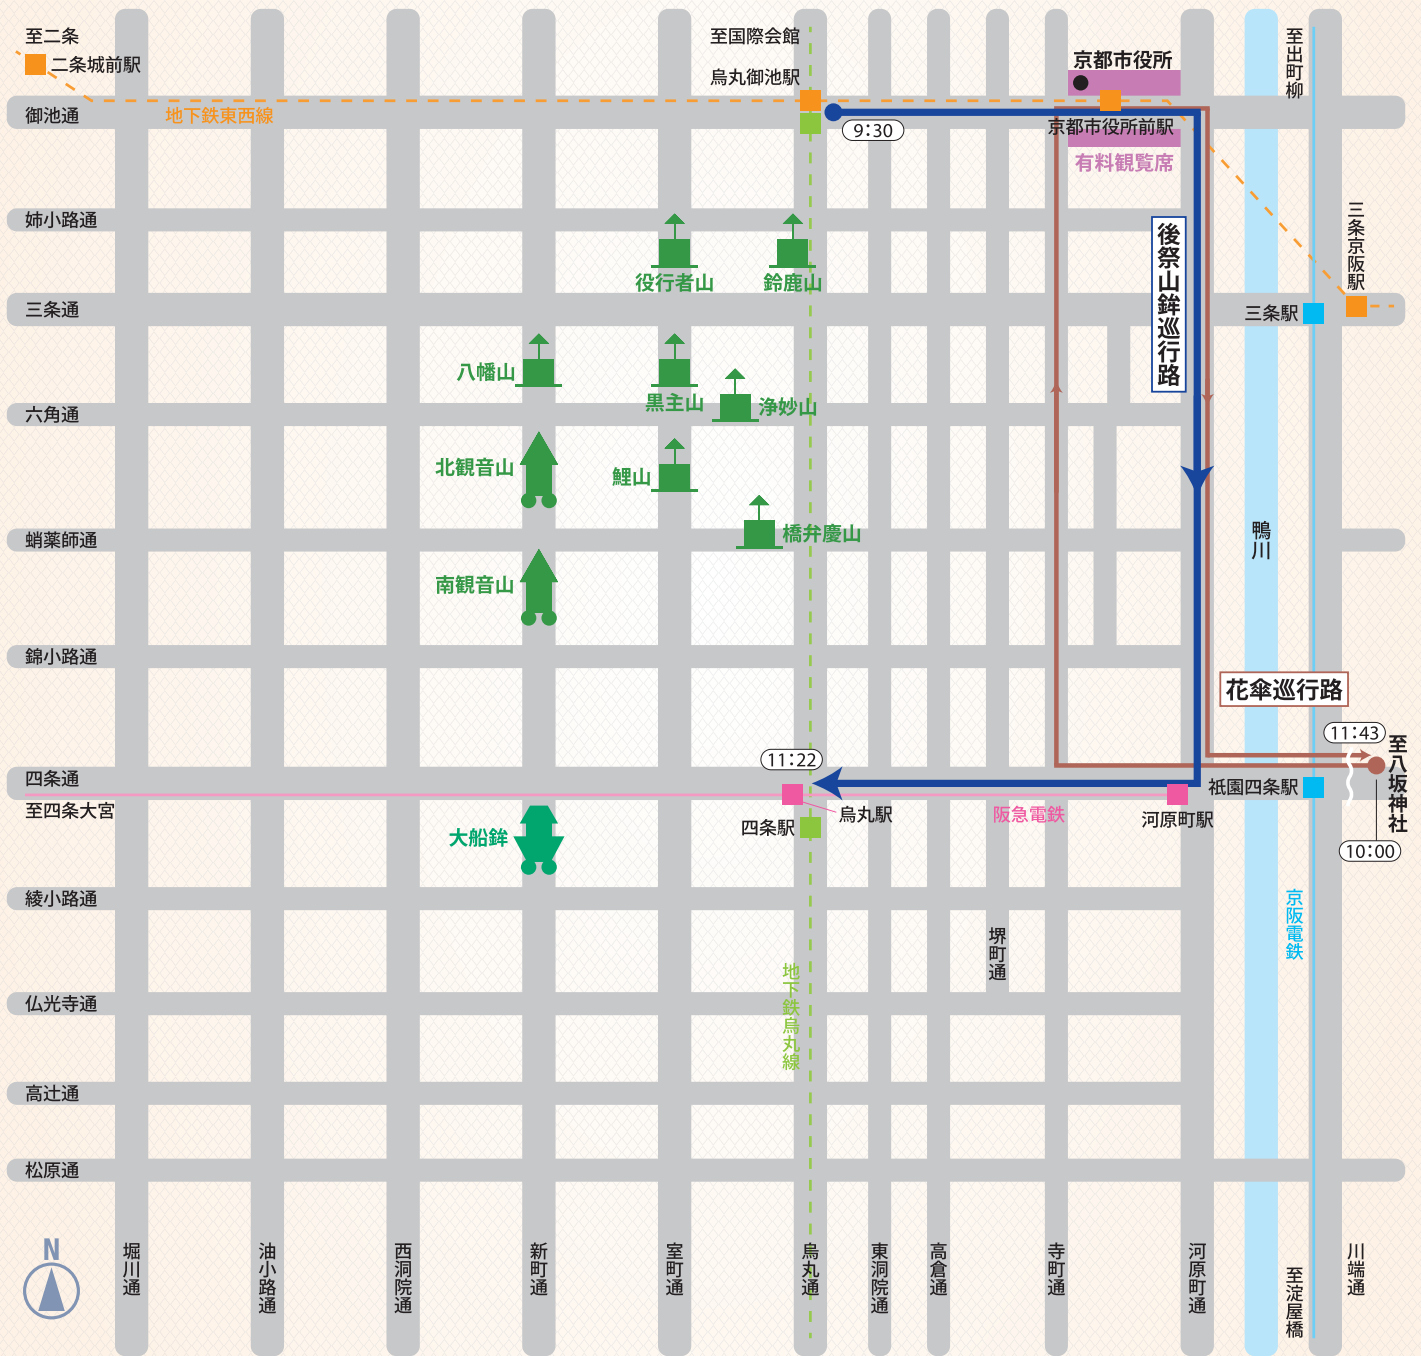

祇園祭

書：中島宗浩

後祭

山鉾の配置図と巡行経路 (巡行は7月24日)

アイコン凡例

【前祭】

【後祭】