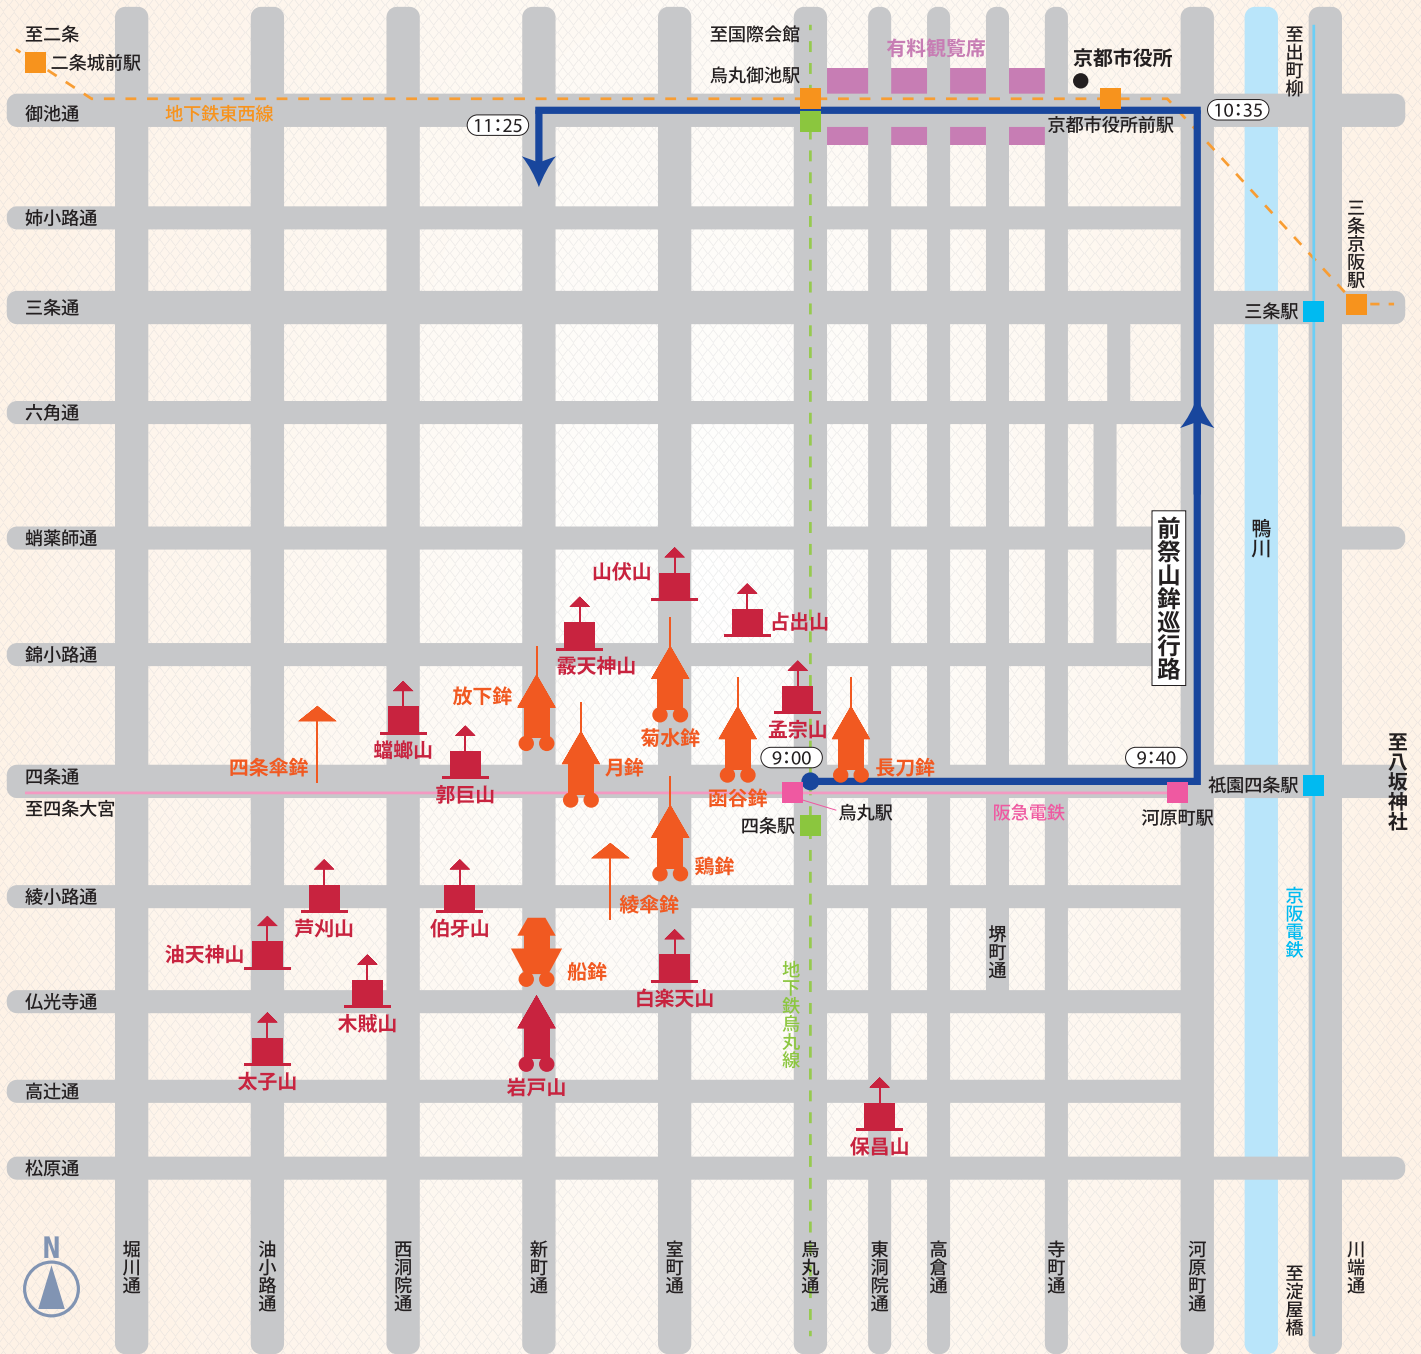

祇園祭

書：中島宗浩

前祭

山鉾の配置図と巡行経路 (巡行は7月17日)

アイコン凡例

【前祭】

-  鉾
-  傘鉾
-  船鉾
-  曳山
-  昇山